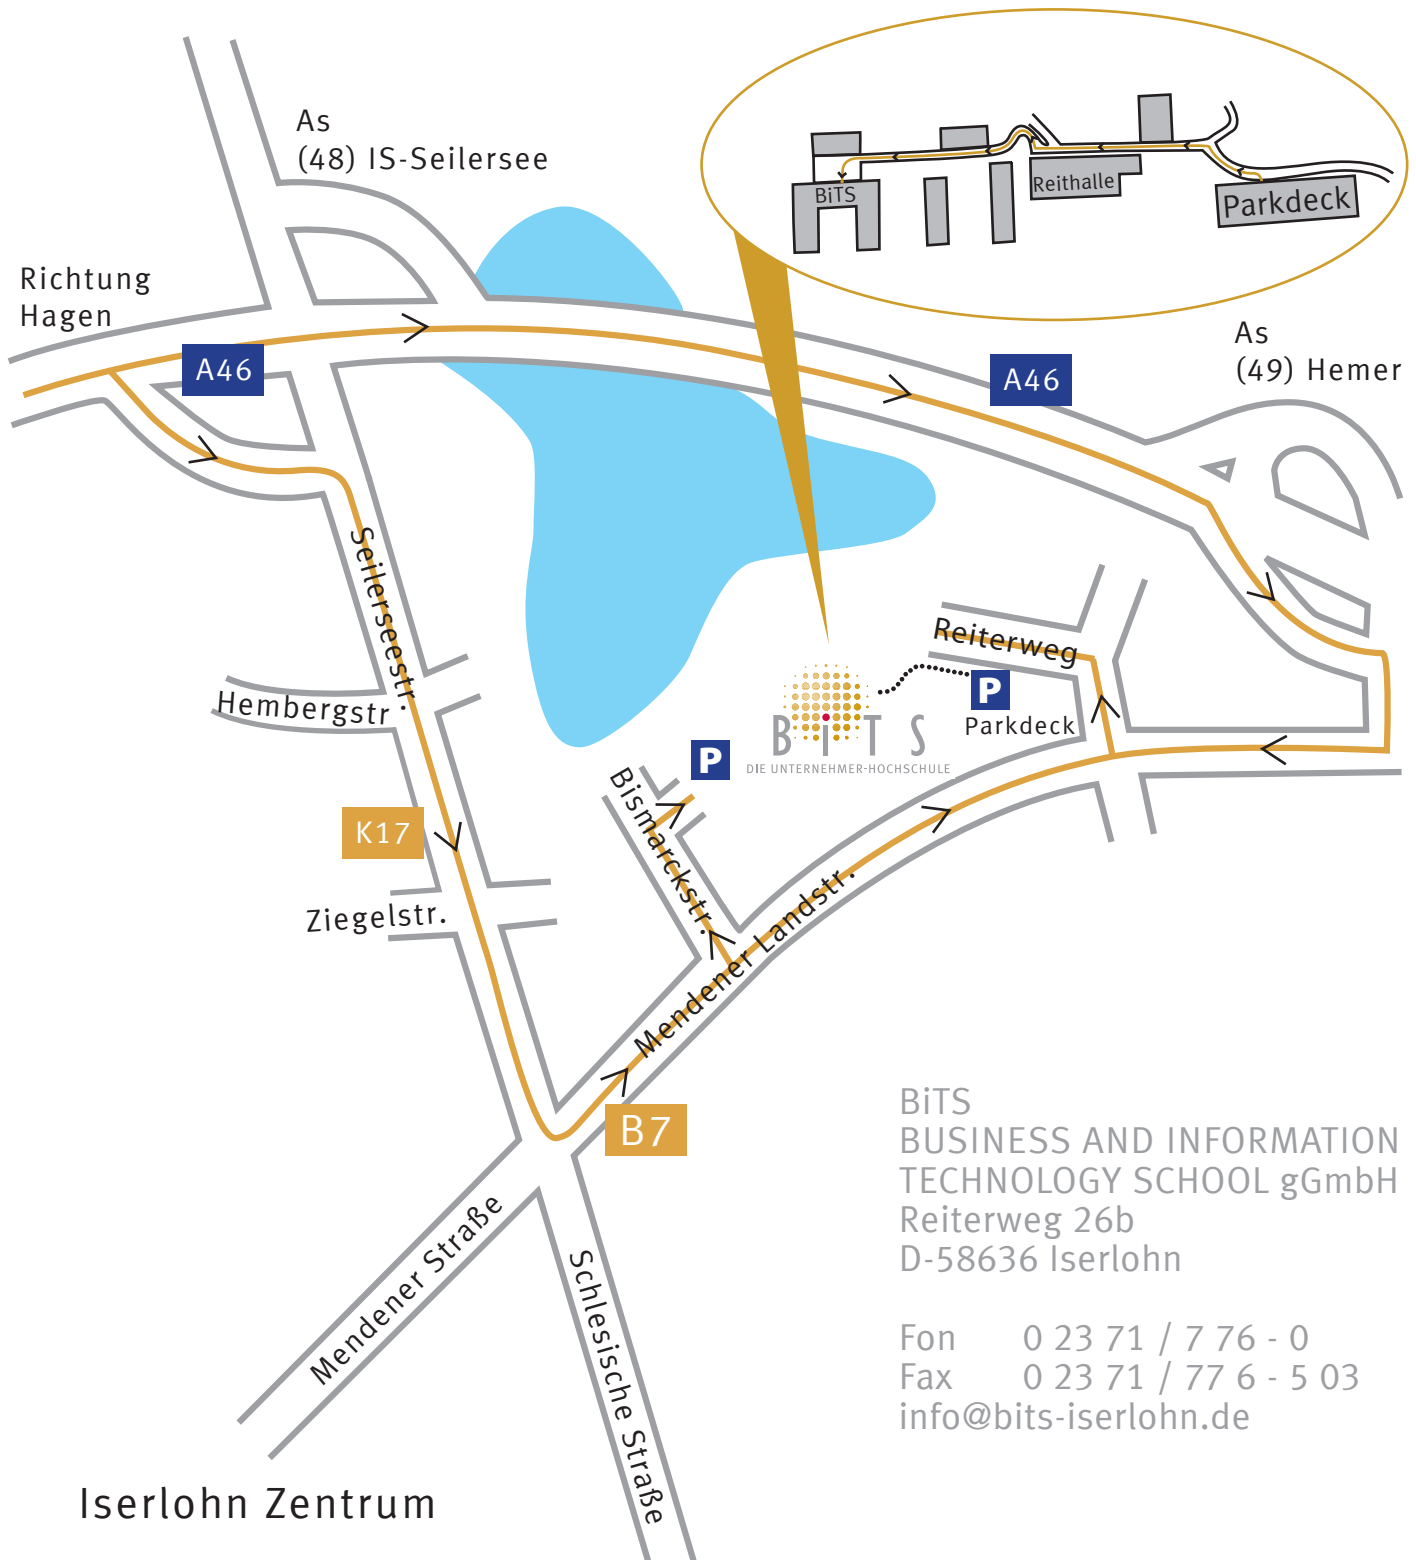

So finden Sie uns.“

www.bits-iserlohn.de

DIE UNTERNEHMER-HOCHSCHULE

Bits
BUSINESS AND INFORMATION
TECHNOLOGY SCHOOL gGmbH
Reiterweg 26b
D-58636 Iserlohn

Fon 0 23 71 / 7 76 - 0
Fax 0 23 71 / 77 6 - 5 03
info@bits-iserlohn.de